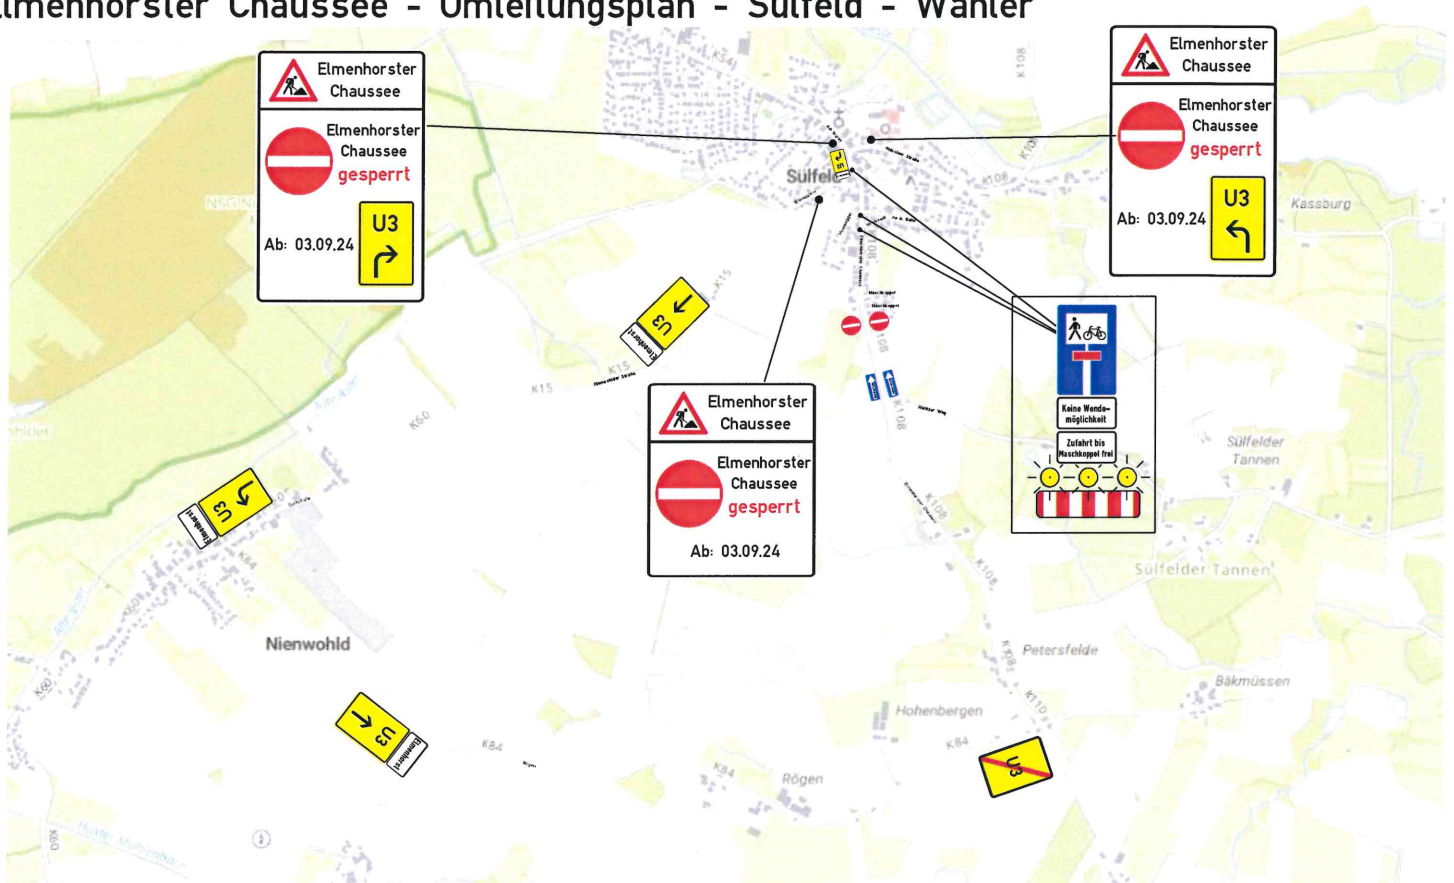

Elmenhorster Chaussee - Sülfeld - Wähler

29.08.24
i.d.g.f.
Amt Itzstedt
Der Amtsdirektor
Segeberger Str. 41
23845 Itzstedt

Elmenhorster Chaussee - Umleitungsplan - Sülfeld - Wähler

29.08.24

Amt Itzstedt
 Der Amtsdirektor
 Segeberger Str. 41
 23845 Itzstedt